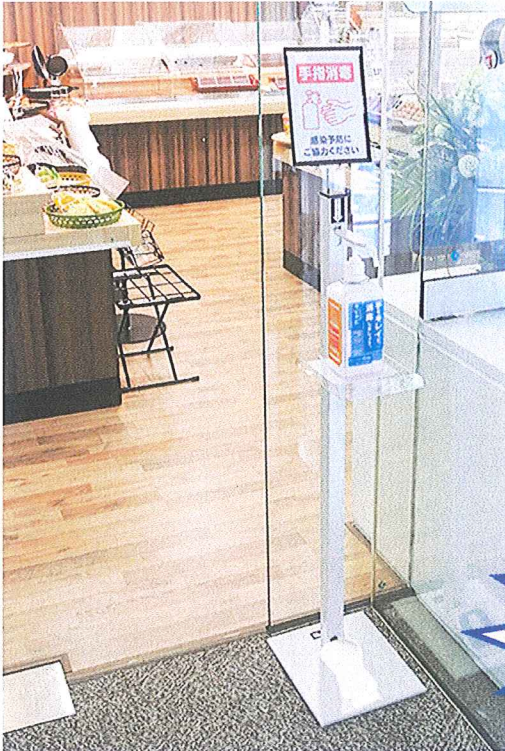

Withコロナ時代、これからの必需品

～ 感染対策は今後も必要です ～

■ペダル式ボトルスタンド

感染予防に配慮した、足踏み式のアルコールボトル用スタンドです。足踏み操作が困難方も、レバーを手で押して使用できます。

- ・盗難防止ワイヤー付き。万が一の盗難への対策が出来ます。
- ・多様なサイズボトルに対応。大容量ボトルなどでも安全に対策して設置可能。
- ・消毒液受けトレイ付き。消毒液で床を汚しません。
- ・クリップ付きでPOP表示に対応。オペレーションに合わせた表示が設置可能です。

19,800円

デモ可能です！

～ 軽量・コンパクトながら安定感を備えたスマートなデザイン ～

◆掲載価格は全て税別価格となります

■非接触式検知器（検温器）

大好評のサーモマネージャーに機能をプラス！ TQAMIT.

検知者50,000人分のデータ保存可能
●アラート音響 設定変更可能！
●アラート温度 設定変更可能！

非接触でスピーディーに体表温を検知！！
～歩道屋以上の人数を数多く検知できます。

色とアラートで検知させ、
●37.5℃以上の検知で高温異常を
●出入口における体表温度検知の手間と
コストを大幅カット！！

A1呼吸器検知
検知表示

マスク着用検知対応
方角45°時
検知30秒

8インチ大型液晶
二対二対

Thermo Manager EX
サーモマネージャー
非接触式検知器

置くだけの簡単設置！

最新規格を搭載したサーモマネージャーにさらに便利な機能
●非接触検知サーモマネージャー

※検知履歴保存機能